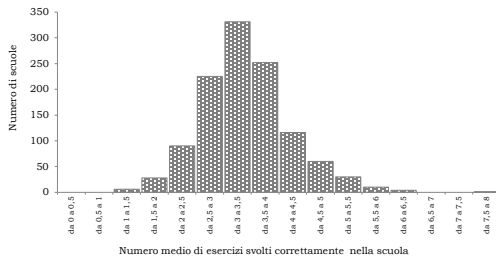

Media di esercizi corretti per scuola	Numero di scuole					Totale scuole
	CE	C1	C2	L1	L2	
da 0 a 0,5	0	0	6	1	0	0
da 0,5 a 1	0	0	4	1	0	0
da 1 a 1,5	17	4	10	1	1	6
da 1,5 a 2	38	19	35	3	1	28
da 2 a 2,5	91	62	107	7	9	90
da 2,5 a 3	83	170	169	18	11	225
da 3 a 3,5	59	241	254	27	19	331
da 3,5 a 4	43	219	164	25	16	252
da 4 a 4,5	26	101	121	33	23	116
da 4,5 a 5	9	39	55	26	17	60
da 5 a 5,5	14	12	31	14	17	30
da 5,5 a 6	5	4	15	5	9	10
da 6 a 6,5	3	4	7	2	8	4
da 6,5 a 7	1	0	3	2	3	0
da 7 a 7,5	1	0	1	0	2	0
da 7,5 a 8	1	0	0	0	1	1
Totale	391	875	982	165	137	1,153

34% 76% 85% 14% 12%
18,862 41,797 18,107 5,317 1,577

Aggiustata manualmente
Aggiustata manualmente
Aggiustata manualmente

CE	C1	C2	L1	L2
0%	0%	1%	1%	0%
0%	0%	0%	1%	0%
4%	0%	1%	1%	1%
10%	2%	4%	2%	1%
23%	7%	11%	4%	7%
21%	19%	17%	11%	8%
15%	28%	26%	16%	14%
11%	25%	17%	15%	12%
7%	12%	12%	20%	17%
2%	4%	6%	16%	12%
4%	1%	3%	8%	12%
1%	0%	2%	3%	7%
1%	0%	1%	1%	6%
0%	0%	0%	1%	2%
0%	0%	0%	0%	1%
0%	0%	0%	0%	1%

Media di esercizi corretti per scuola